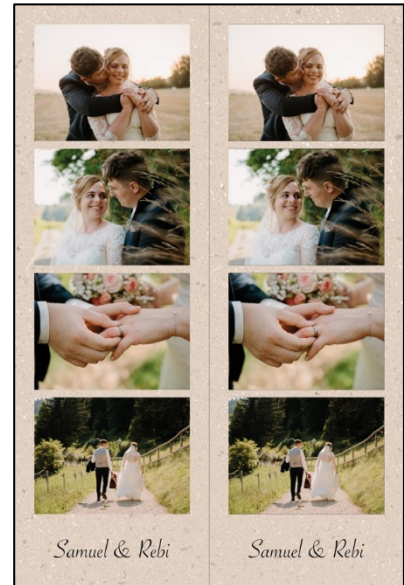

Fotolayout

Bitte kreuze das gewünschte Layout an.

☐ Layout 3

Dieses Angebot ist eine Zusammenarbeit von His Image GmbH und Wasserschloss Gastronomie AG.

Wasserschloss Gastronomie AG
Schloss-Strasse 1
8580 Hagenwil b. Amriswil

His Image GmbH c/o Fotoegge
Einfangstrasse 14
8406 Winterthur

Seite 2 von 2