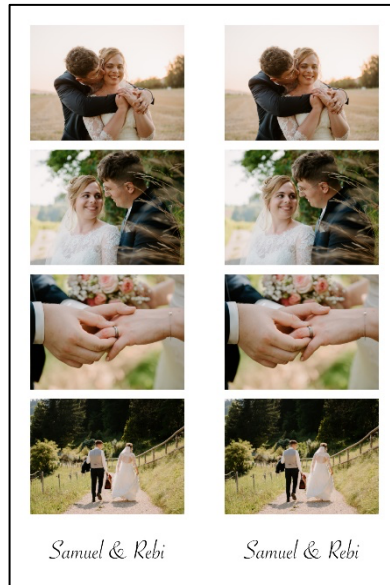

Fotolayout

Bitte kreuze das gewünschte Layout an.

☐ Layout 5

Dieses Angebot ist eine Zusammenarbeit von His Image GmbH und Wasserschloss Gastronomie AG.

Wasserschloss Gastronomie AG
Schloss-Strasse 1
8580 Hagenwil b. Amriswil

His Image GmbH c/o Fotoegge
Einfangstrasse 14
8406 Winterthur

Seite 2 von 2